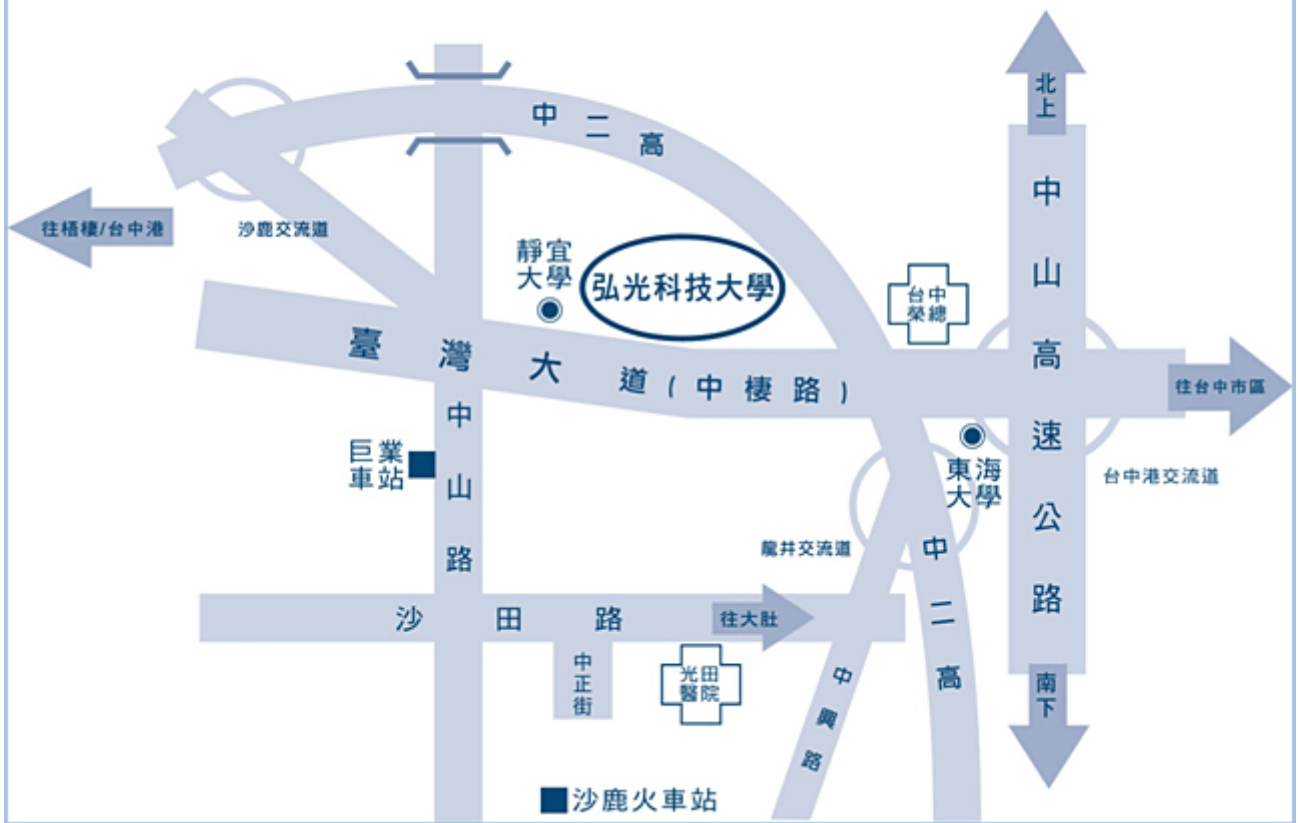

弘光科技大學位置簡圖