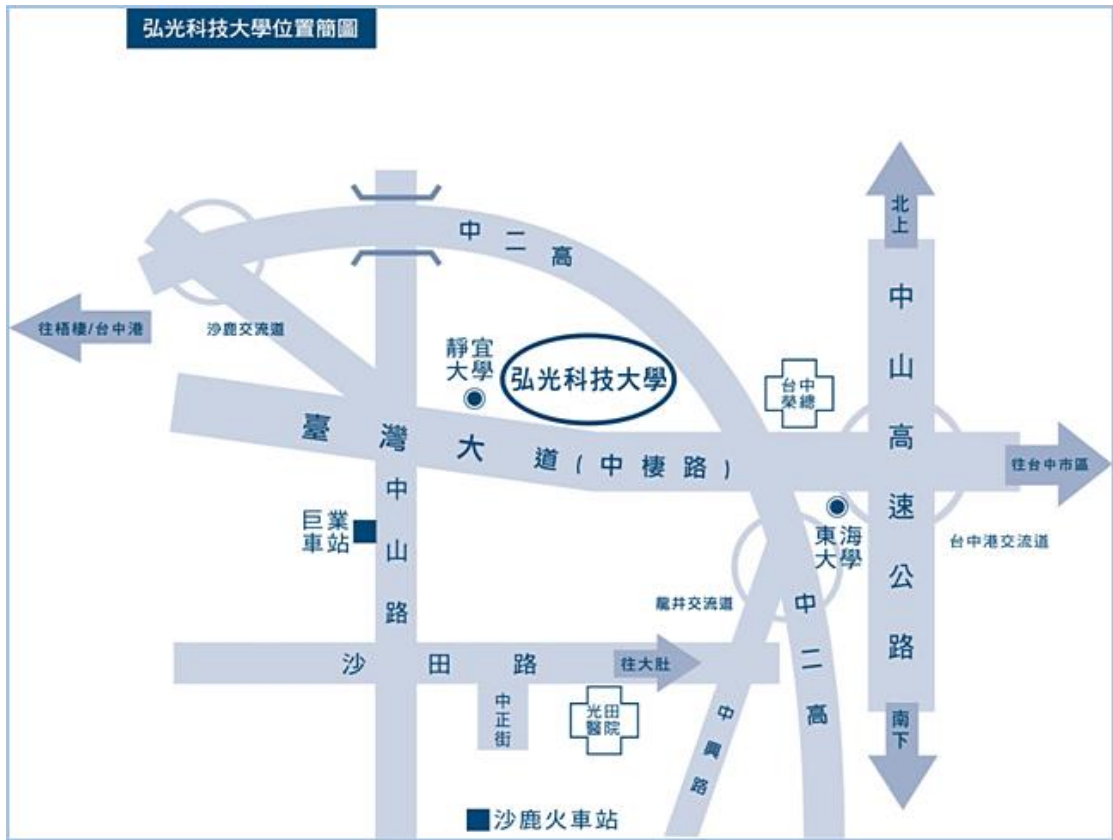

自第二高速公路³→請下 176.1KM 沙鹿/沙鹿交流道→往沙鹿方向出口→往省道¹²至台灣大道六段左轉→約 3 公里即可抵達本校。

【中彰快速道路】

中彰快速道路→請下 11KM 西屯 3 交流道(西屯交流道)→經西屯路→至玉門路左轉→至台灣大道右轉→台灣大道→約 8 公里即可抵達本校。

【搭乘公車或火車】

●搭公車(如國光客運、統聯客運)往台中者：

請搭乘經中港交流道(或台中車站)的班次，下交流道後第一站「朝馬」站即下車，至台灣大道改搭巨業(305、306)、統聯 304、307、台中(301、302、303、308)客運或搭雙截巴士(300)，在「弘光科技大學」站下車(車程約 20 分鐘)。

[※公車路線圖請參閱附件 1](#)

●自外縣市搭山線火車或國光客運至台中火車站者：

請到台中火車站附近的巨業客運站、台中客運站、雙截巴士站，搭乘往大甲、清水、梧棲的班車在「弘光科技大學」站下車(車程約 50 分鐘)。

●搭海線火車者：

請在沙鹿站下車後，至巨業客運沙鹿總站搭往台中的班車(沙鹿火車站一步行中正路—左轉沙田路—右轉中山路)，在「弘光科技大學」站下車(車程約 10 分鐘)。

【搭乘高鐵】

烏日站下車，搭乘計程車至本校約三十分鐘，亦可搭乘高鐵台中站免費快捷專車至東海大學站，再轉搭客運公車到校。

弘光科技大學校區平面圖