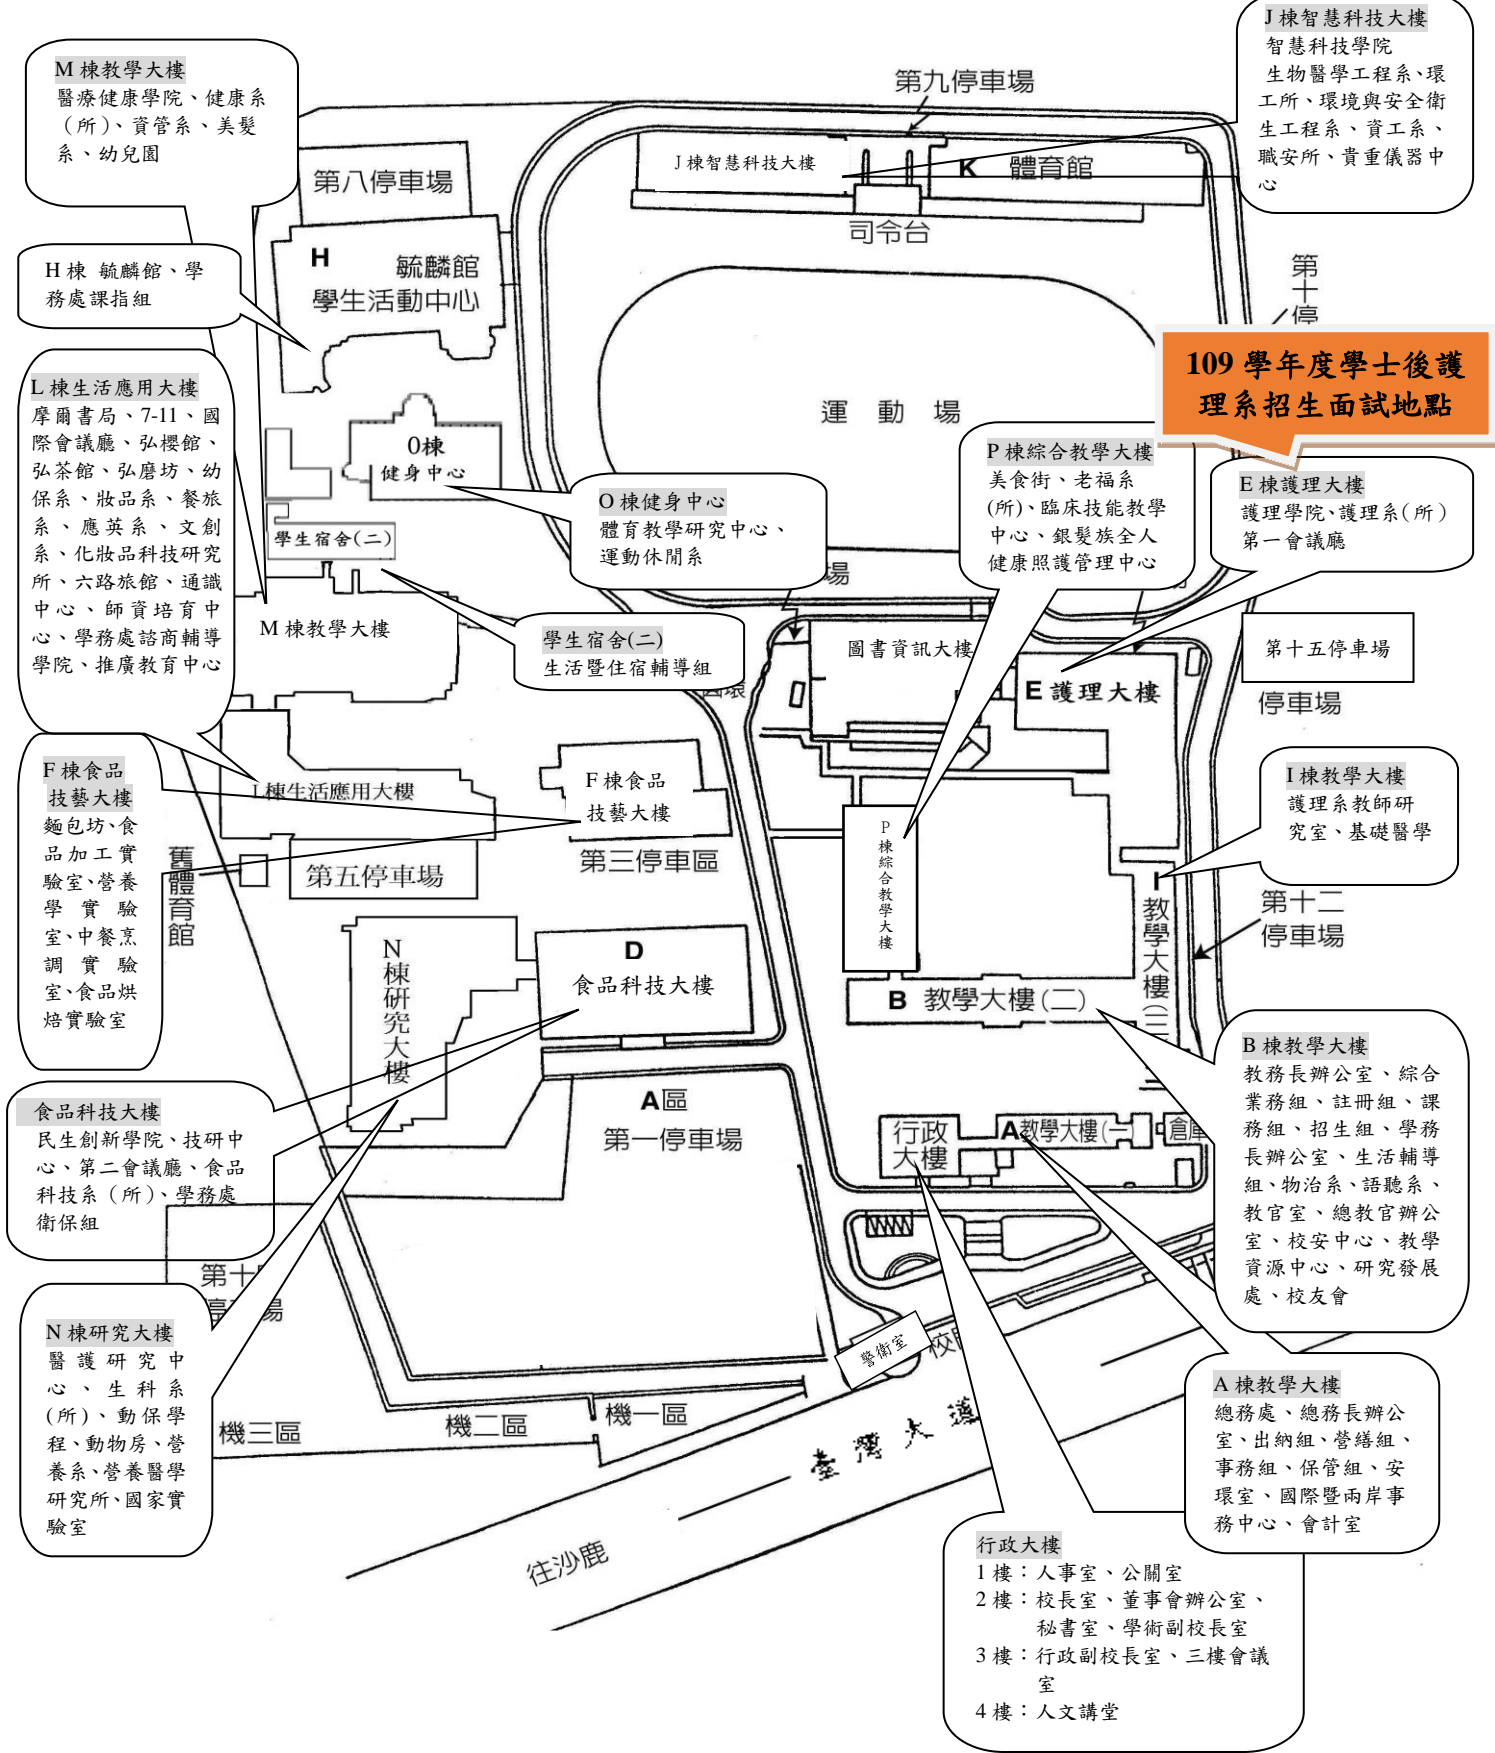

弘光科技大學校區平面圖

M 棟教學大樓
醫療健康學院、健康系(所)、資管系、美髮系、幼兒園

H 棟 毓麟館、學務處課指組

L 棟生活應用大樓
摩爾書局、7-11、國際會議廳、弘櫻館、弘茶館、弘磨坊、幼保系、妝品系、餐旅系、應英系、文創系、化妝品科技研究所、六路旅館、通識中心、師資培育中心、學務處諮商輔導學院、推廣教育中心

F 棟食品技藝大樓
麵包坊、食品加工實驗室、營養學實驗室、中餐烹調實驗室、食品烘焙實驗室

食品科技大樓
民生創新學院、技研中心、第二會議廳、食品科技系(所)、學務處衛生保組

N 棟研究大樓
醫護研究中心(所)、動保學程、動物房、營養系、營養醫學研究所、國家實驗室

第八停車場

H 毓麟館
學生活動中心

O 棟 健身中心
學生宿舍(二)

M 棟教學大樓

L 棟生活應用大樓

N 棟研究大樓

O 棟健身中心
體育教學研究中心、運動休閒系

學生宿舍(二)
生活暨住宿輔導組

F 棟食品技藝大樓

D 食品科技大樓

A 區 第一停車場

機三區 機二區 機一區

第九停車場

J 棟智慧科技大樓