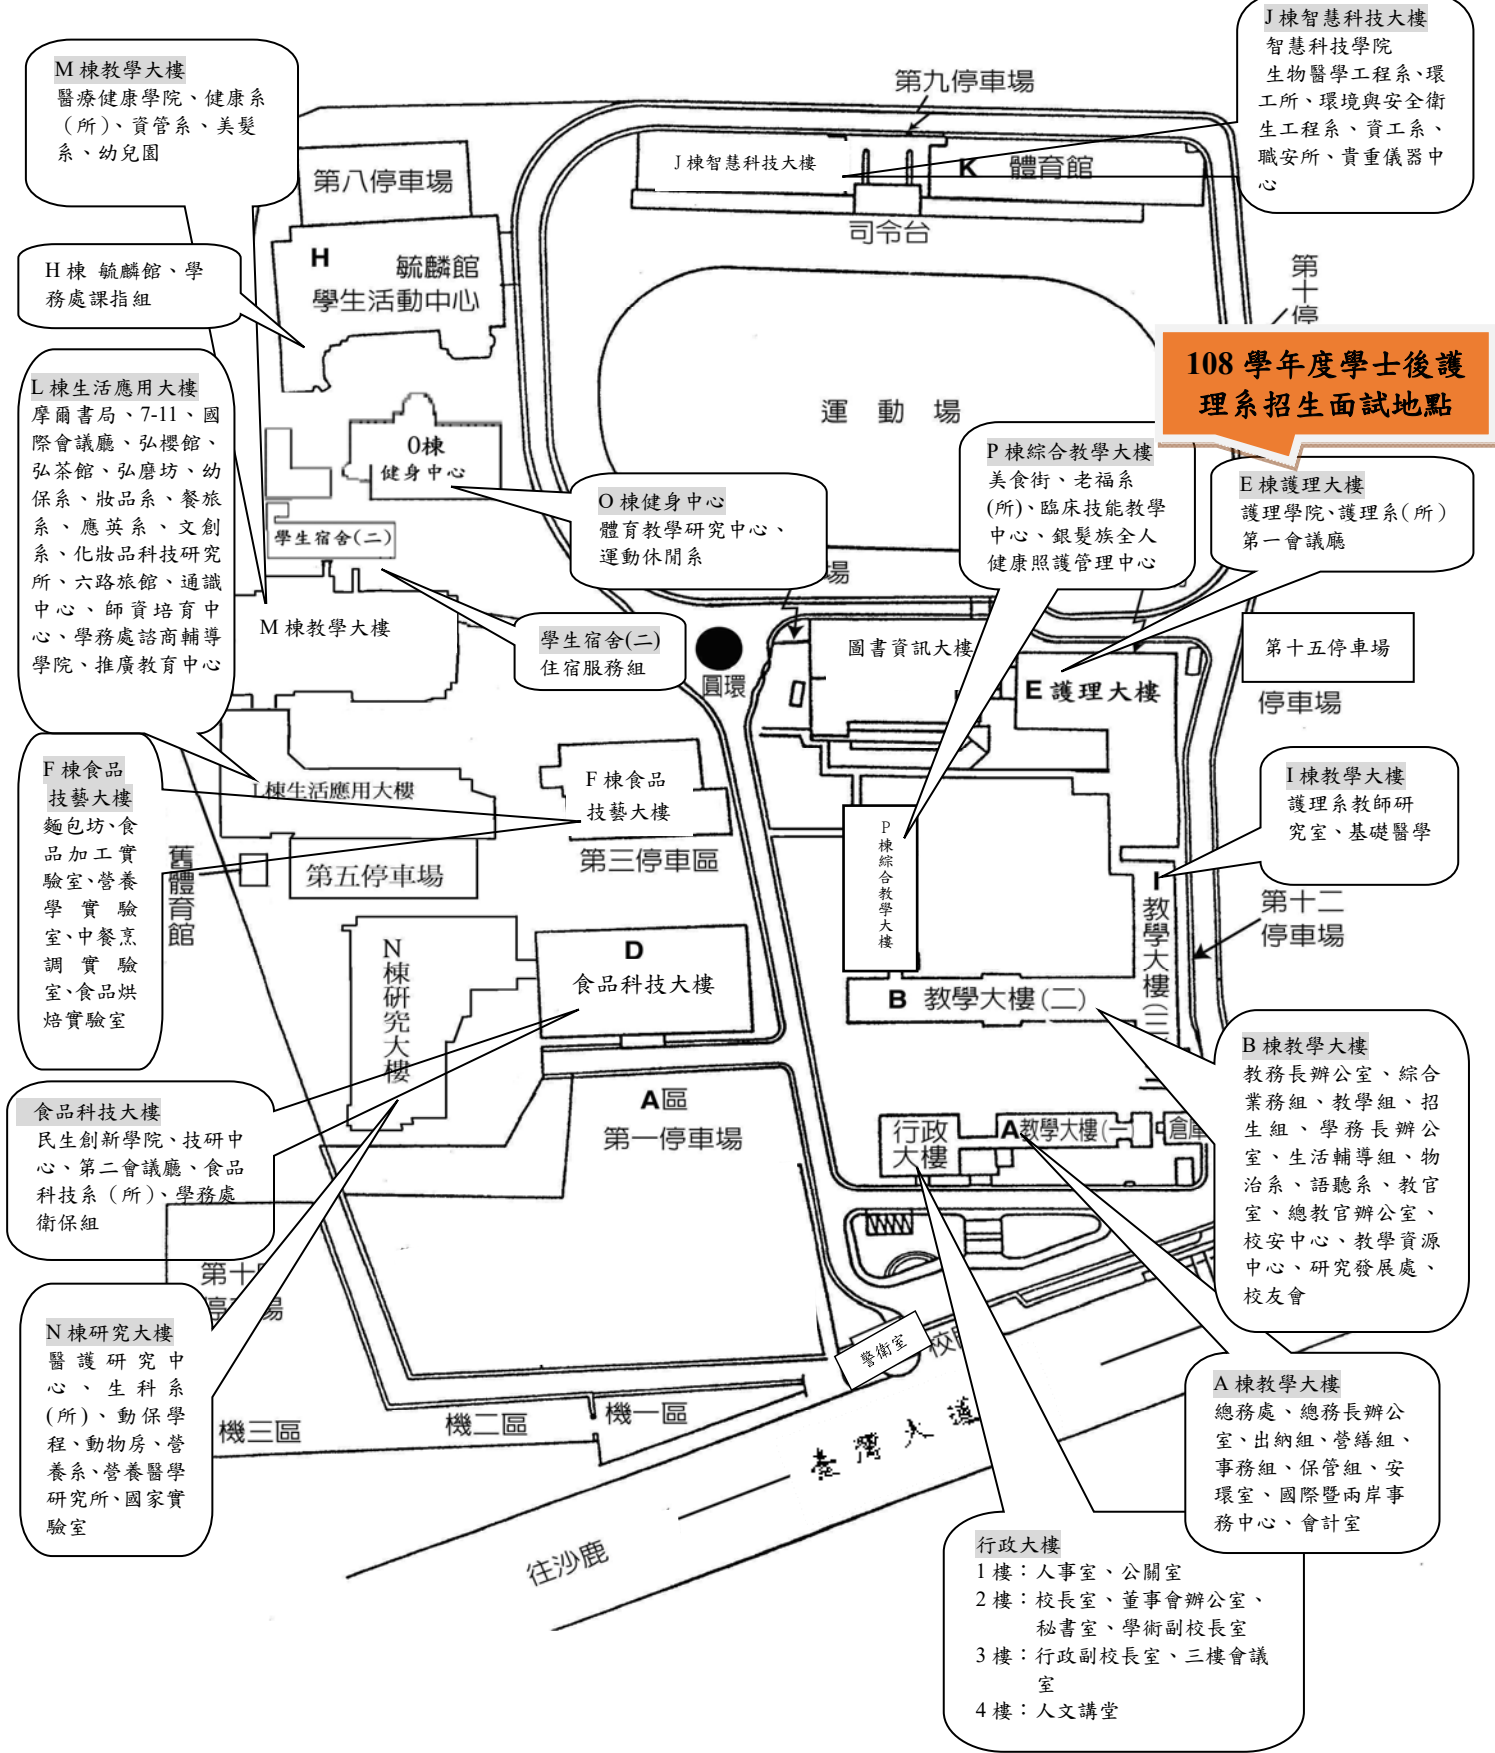

弘光科技大學校區平面圖

M棟教學大樓
醫療健康學院、健康系(所)、資管系、美髮系、幼兒園

H棟毓麟館、學務處課指組

L棟生活應用大樓
摩爾書局、7-11、國際會議廳、弘櫻館、弘茶館、弘磨坊、幼保系、妝品系、餐旅系、應英系、文創系、化妝品科技研究所、六路旅館、通識中心、師資培育中心、學務處諮商輔導學院、推廣教育中心

F棟食品技藝大樓
麵包坊、食品加工實驗室、營養學實驗室、中餐烹調實驗室、食品烘焙實驗室

食品科技大樓
民生創新學院、技研中心、第二會議廳、食品科技系(所)、學務處衛保組

N棟研究大樓
醫護研究中心(所)、動保學程、動物房、營養系、營養醫學研究所、國家實驗室

第八停車場

H 毓麟館
學生活動中心

O棟健身中心
體育教學研究中心、運動休閒系

學生宿舍(二)

學生宿舍(二) 住宿服務組

棟生活應用大樓

第五停車場